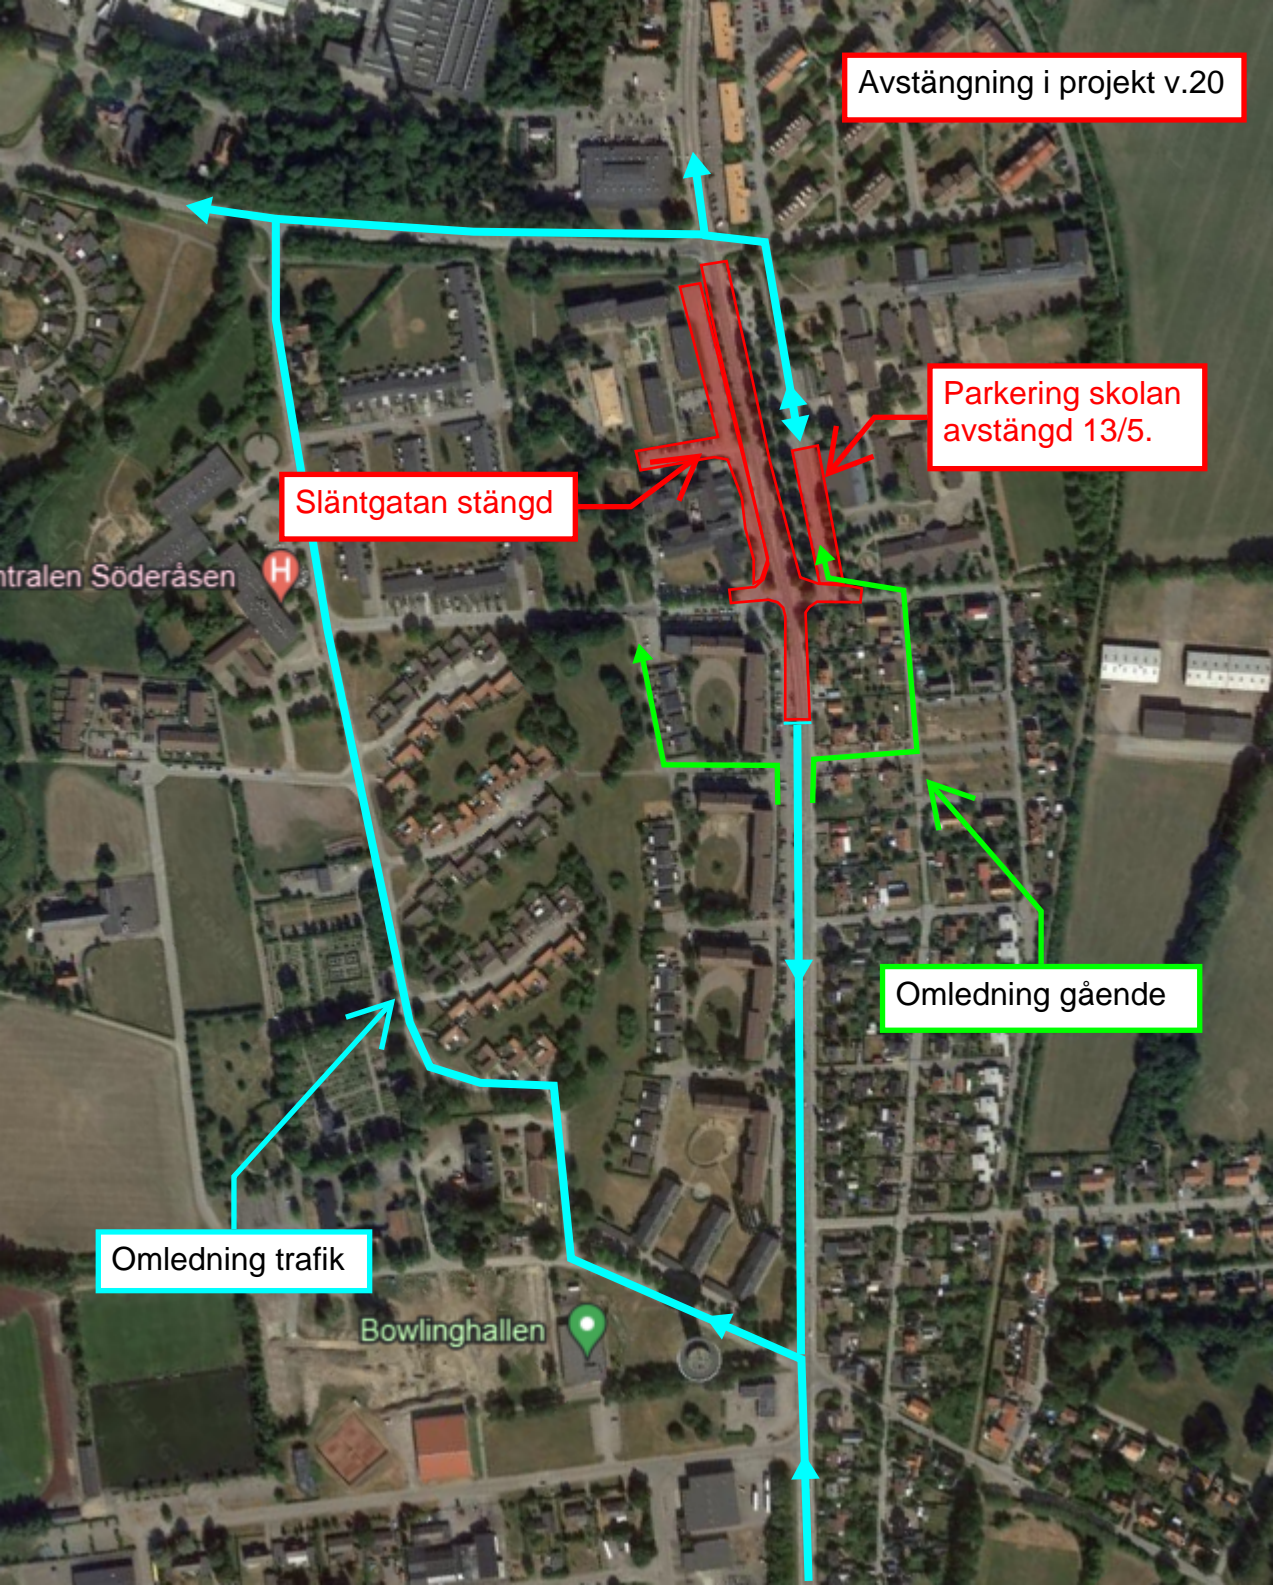

Avstängning i projekt v.20

Parkering skolan
avstängd 13/5.

Släntgatan stängd

Omledning gående

Omledning trafik

Centralen Söderåsen

Bowlinghallen