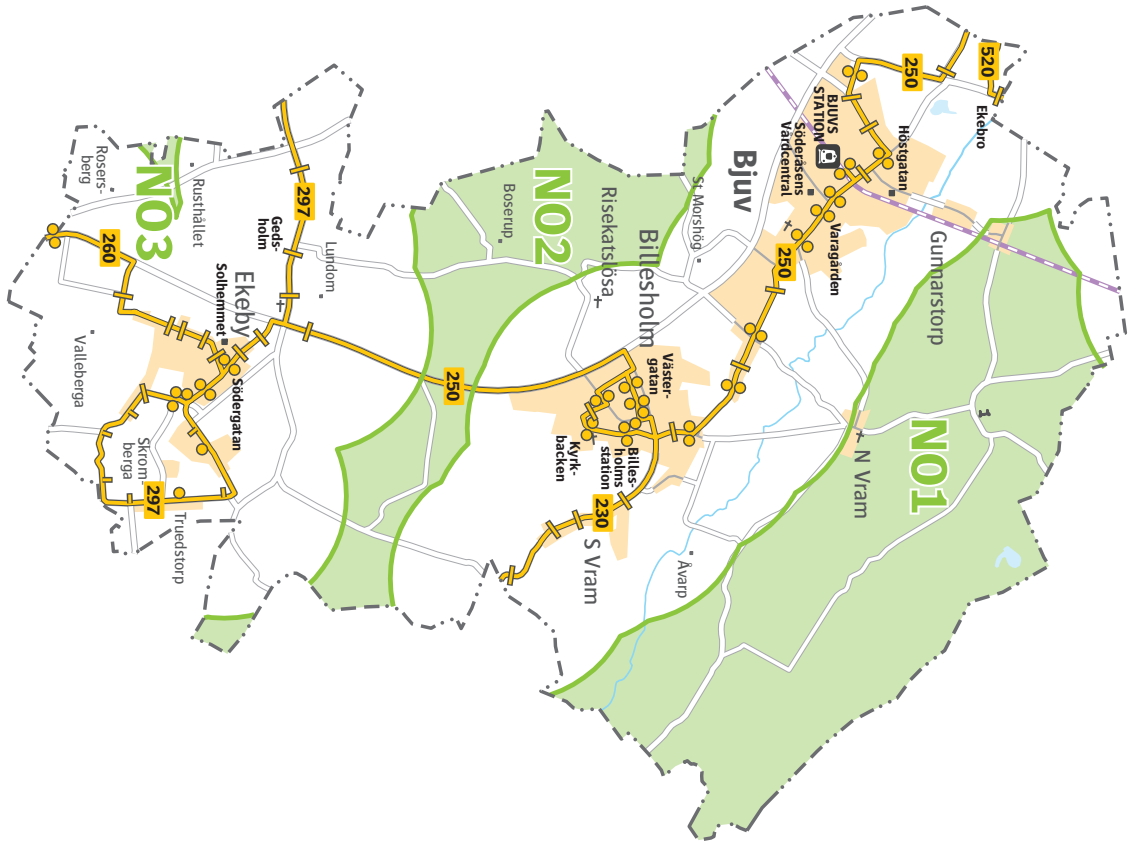

Karta över närtrafiken Bjuv

Teckenförklaring

N03
Närtrafik i området samt områdesbeteckning

520
Busslinje med linjenummer
Häljplats anpassad för rullstolshindrade och synskadade

297
Ej anpassad haljplats

Pågatag

Oresundståg

BJUV NO 1 ÄVARP-VRAMS GUNNARSTORP-GUNNARSTORP-BJUV

Bjuv NO 1 väst	Vrams Gunnarstorp	Bjuv NO 1 öst	Bjuv Höstgatan	Bjuvs station	Bjuv Varagården	Turnr
måndag-fredag						
06.20	06.25	06.30	06.35	06.40	06.45	1
08.20	08.25	08.30	08.35	08.40	08.45	3
10.20	10.25	10.30	10.35	10.40	10.45	5
12.20	12.25	12.30	12.35	12.40	12.45	7
15.20	15.25	15.30	15.35	15.40	15.45	9

**BIJUV NO 2 OCH NO 3 ST HABERGA-BOSERUP-
ÅSBYHOLM-VALLEBERGA-EKEBY**

<i>Biuv NO 2 öst</i>	<i>Biuv NO 2 väst</i>	<i>Biuv NO 3</i>	<i>Ekeby Rundelsgatan</i>	<i>Ekeby Södergatan</i>	Turnr
måndag-fredag					
06.15	06.25	06.35	06.40	06.45	1
08.15	08.25	08.35	08.40	08.45	3
10.15	10.25	10.35	10.40	10.45	5
12.15	12.25	12.35	12.40	12.45	7
15.15	15.25	15.35	15.40	15.45	9

<i>Ekeby Södergatan</i>	<i>Ekeby Rundelsgatan</i>	<i>Biuv NO 3</i>	<i>Biuv NO 2 väst</i>	<i>Biuv NO 2 öst</i>	Turnr
måndag-fredag					
09.20	09.25	09.30	09.40	09.50	2
11.20	11.25	11.30	11.40	11.50	4
13.15	13.20	13.25	13.35	13.45	6
16.30	16.35	16.40	16.50	17.00	8
18.15	18.20	18.25	18.35	18.45	10